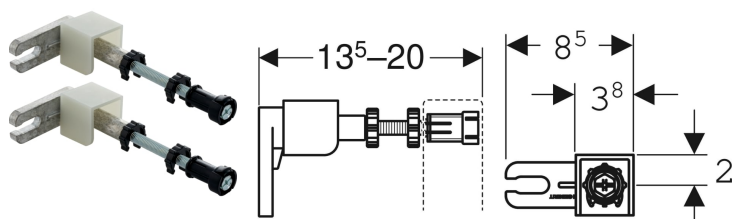

## Súprava stenových kotiev Geberit Duofix pre samostatnú inštaláciu

Príklad

### Účely použitia

- Pre upevnenie inštalačných prvkov a traverz Geberit Duofix pred stenami z ľahkej konštrukcie a pred masívnymi stenami
- Pre upevnenie opláštenia pri predstenových inštaláciách v čiastočnej výške

### Vlastnosti

- Spredu plynulo hĺbkovo nastaviteľné, s rýchlym nastavením
- Stenová prípojka reverzibilná o 360°
- Závitová tyč M10, pozinkovaná

### Technické údaje

Materiál | Zinková tlaková zliatina/ocel/plast